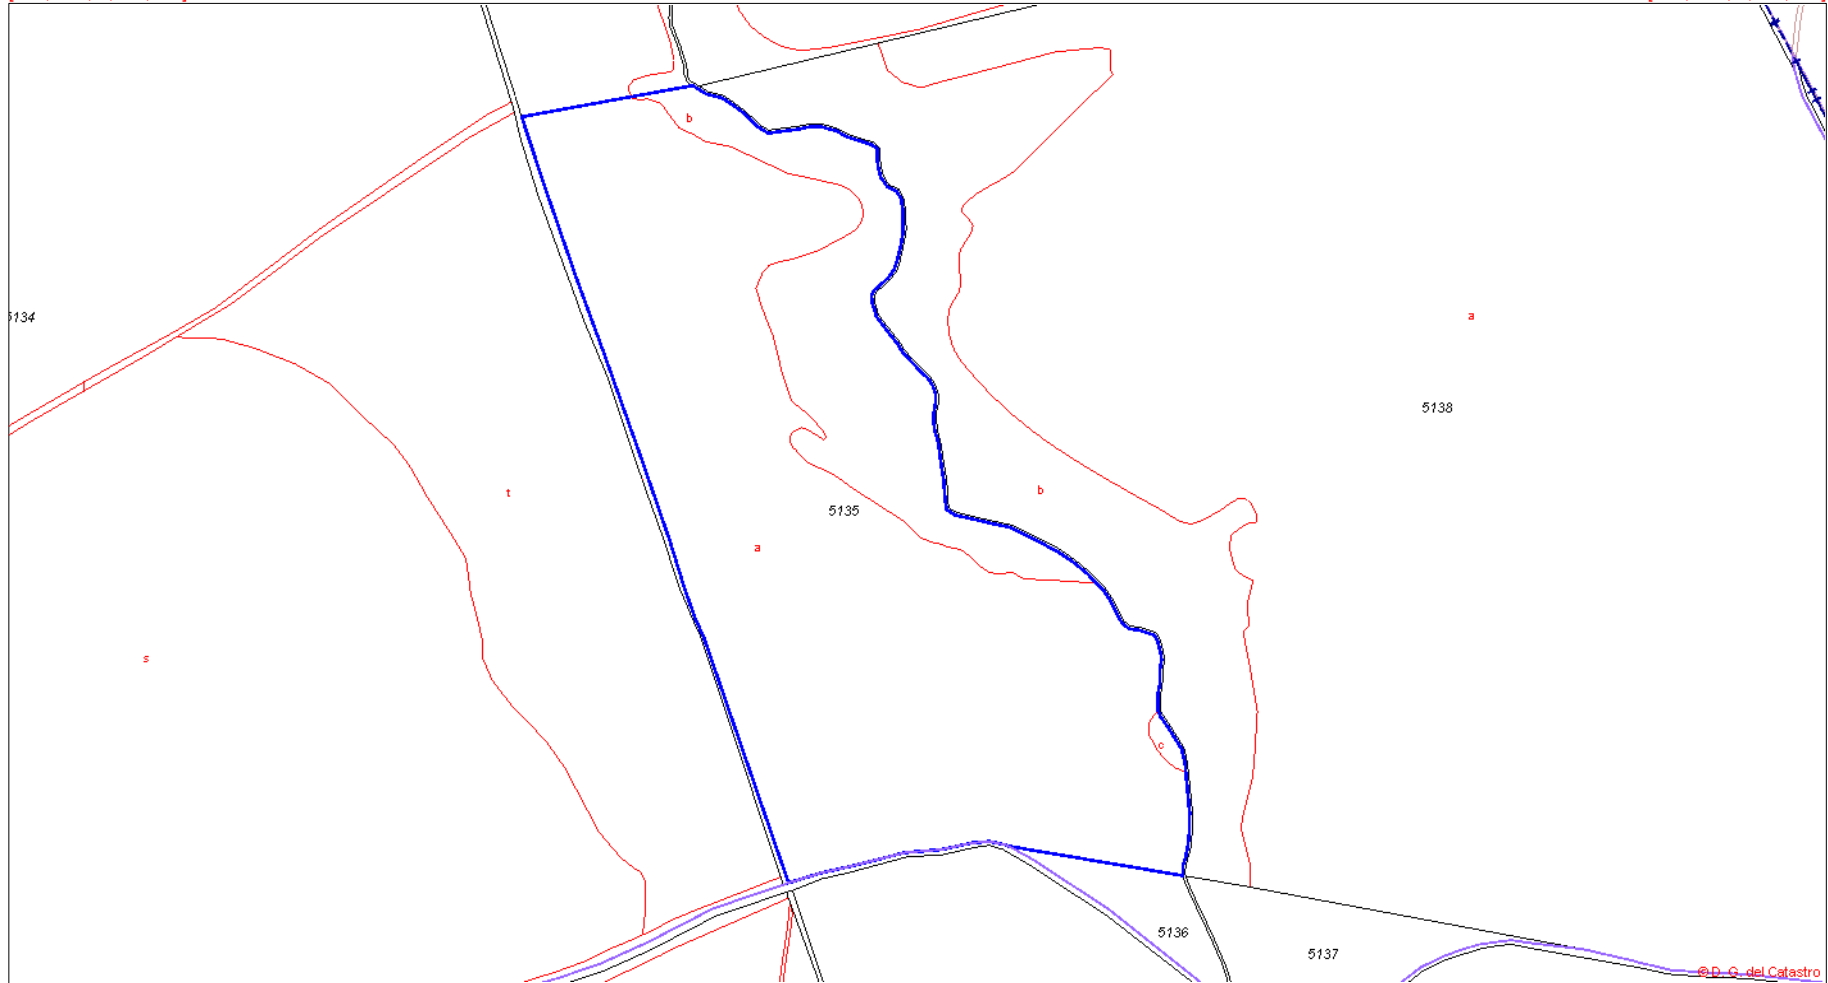

GOBIERNO DE ESPAÑA

MINISTERIO DE HACIENDA

SECRETARÍA DE ESTADO DE HACIENDA

DIRECCIÓN GENERAL DEL CATASTRO

Sede Electrónica del Catastro

Provincia de PALENCIA
Municipio de PINO DEL RIO
Coordenadas U.T.M. Huso: 30 ETRS89

ESCALA 1:8,000
100m 0 100 200m

CARTOGRAFÍA CATASTRAL

Parcela Catastral: 34129A00405135

[354,736 ; 4,724,239]

[356,656 ; 4,724,239]

[354,736 ; 4,723,199]

[356,656 ; 4,723,199]

© D. G. del Catastro